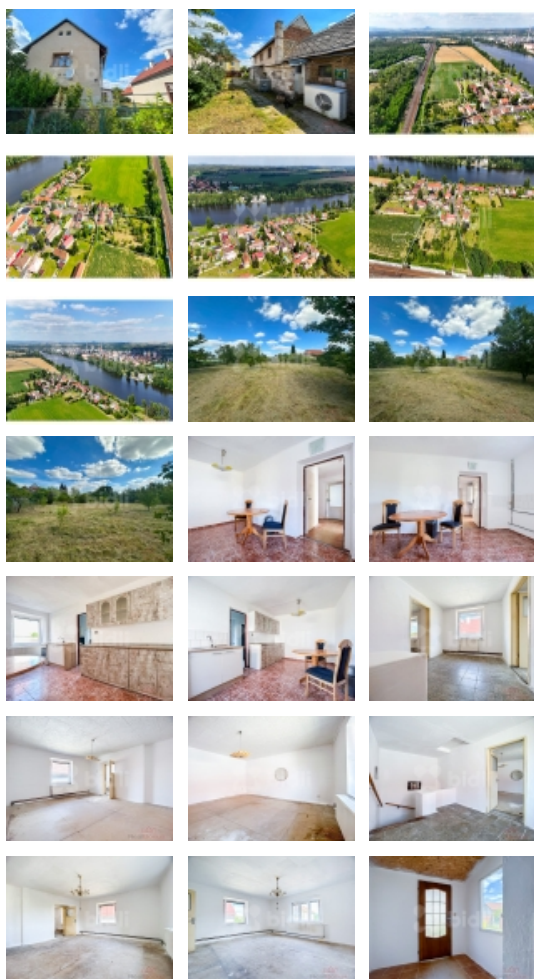

Informace o nemovitosti

Počet podlaží objektu 2