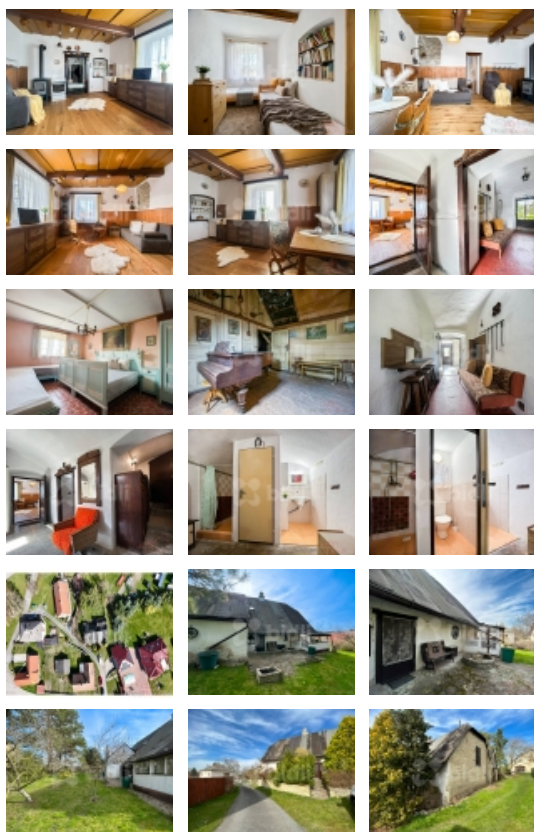

Nabízím k prodeji rodinný dům 88 m<sup>2</sup>, na pozemku 128 m<sup>2</sup> v obci Rosice, která se nachází v okrese Chrudim. Dům je v zachovalém stavu, vhodný k rekonstrukci dle Vašich představ. Dispozice: vstupní chodba, obývací pokoj s kuchyňským koutem, ložnice, koupelna se sprchovým koutem, WC, chodba na zahradu za domem s posezením a dílna. V prvním patře domu je hala a samostatný pokoj.