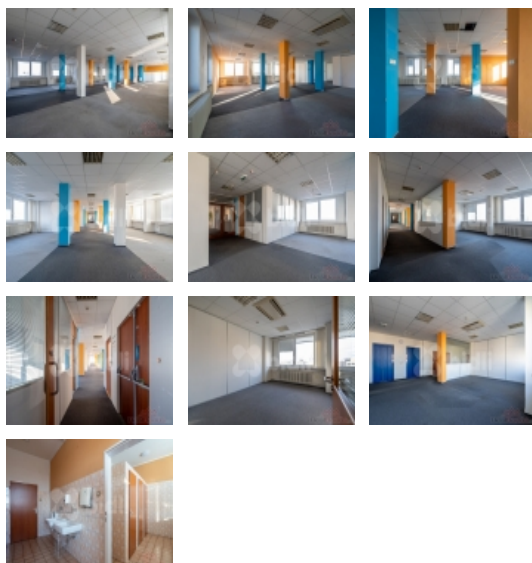

Pronájem kanceláří, Olomouc, Hodolany

Prostory i pro OPEN OFFICE kanceláře 600 m2 k pronájmu atraktivní administrativní centrum Olomouc

ČÍSLO ZAKÁZKY: 220729 TYP ZAKÁZKY: pronájem

LOKALITA: Olomouc, Hodolany, tř. Kosmonautů

Prostory i pro OPEN OFFICE kanceláře 600 m2 k pronájmu atraktivní administrativní centrum Olomouc

Hledáte nové prostory k podnikání v atraktivní a dobře dostupné lokalitě? Pak doporučuji projít si prostory, které máme aktuálně pro vás připravené. Mají vlastní bezbariérový vstup, kuchyňku a sociální zařízení. Jsou klimatizované. Prostory lze upravit dle vašich potřeb a přání. Flexibilita uspořádání splní i náročné požadavky moderních uživatelů kanceláří. Vhodné pro administrativní zázemí úřadů, firem, callcenter.

Vše v jedné osmipodlažní budově s ostrahou a 24-hodinovým přístupem. Samozřejmostí jsou moderní výtahy, rekonstruovaná elektrická síť, bezbariérový přístup. A umístění snad nemůže být lepší: parkování před budovou, pár metrů MHD, vlakové nádraží, výborný přístup z dálnice. V okolí všechny významné úřady a větší administrativní celky s potenciálem klientů. Stačí zavolat a vše probereme na místě.

CENA: (za m2 / měsíc) **337,- Kč**

Informace o nemovitosti

Druh objektu	cihlová
Stav objektu	velmi dobrý
Energetická třída	B - Velmi úsporná
Vybavení	výtah sklep
Telekomunikace	Telefon
Topení	Ústřední - dálkové

Nemovitost nabízí

Bidli reality, a.s.

Jindřišská 889/17
Nové Město
110 00 Praha 1