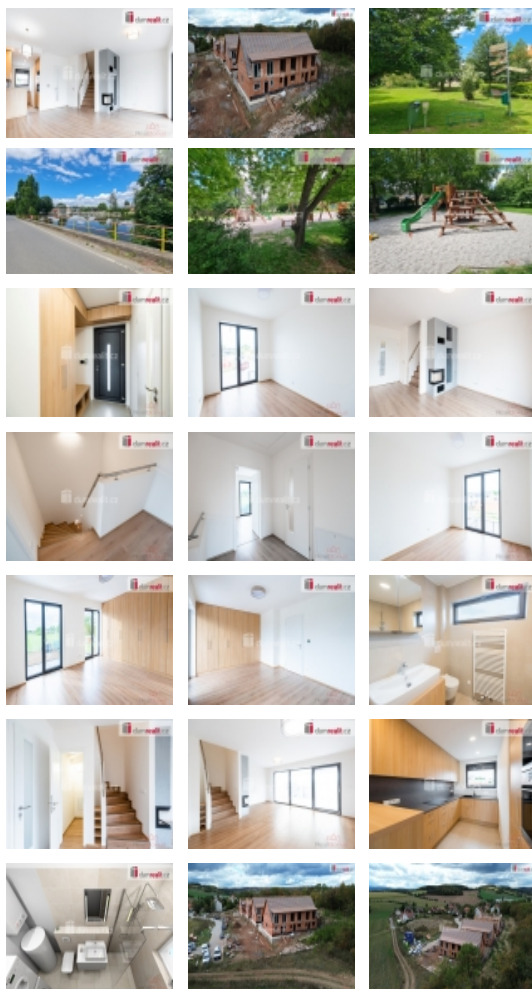

Prodej řadového RD, 106 m², Mořina (okres Beroun)

dumrealit.cz®

Prodej řadového RD, 106 m², Mořina (okres Beroun)

ČÍSLO ZAKÁZKY: 649030 TYP ZAKÁZKY: prodej

LOKALITA: Mořina (okres Beroun)

Prodej řadového RD, 106 m², Mořina (okres Beroun)

Michelle Reality Vám s obrovským potěšením představuje exkluzivní prodej naprosto výjimečného řadového rodinného domu 4+kk s vlastní zahradkou, který zaručeně splní i ta nejnáročnější očekávání! Každá jednotka tohoto luxusního komplexu nabízí dvě komfortní parkovací stání v uzavřeném a bezpečném areálu.

V přízemí tohoto úchvatného domu se rozprostírá impozantní obývací pokoj s kuchyňským koutem, ideální pro rodinná setkání a oslavy. K dispozici je zde také praktická technická místnost a elegantní koupelna vybavená umyvadlem, WC a moderním sprchovým koutem. Patro domu nabízí klid a soukromí ve třech nádherných pokojích, včetně hlavní ložnice s velkolepými francouzskými okny, která zajišťují nádherné výhledy a přívál denního světla. Druhá koupelna na patře je vybavena vanou, umyvadlem a WC, což poskytuje maximální komfort.

Tento dům je vybaven špičkovým teplovodním podlahovým vytápěním s kondenzačním kotlem pro dokonalý tepelný komfort a keramickým komínem s přípravou pro krb, což dodává interiéru na útulnosti a stylu. Impozantní interiérové dveře o výšce 2100 mm přidávají na luxusu a eleganci. Panoramatická posuvná okna v obývacím pokoji vedou přímo na zahradu a propojují interiéř s exteriéřem, což přináší jedinečný pocit prostoru a propojení s přírodou.