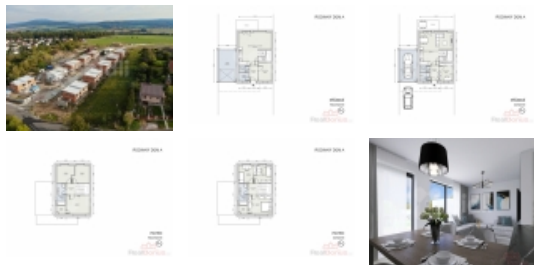

127969; Moderní dům v Hořovicích - Váš vysněný domov čeká!  
127969;

První domy již zkolaudovány a k nastěhování!

Vítejte ve ztělesnění moderního bydlení! Rádi vám představujeme tento nádherný dvoupatrový dům, který se nachází v klidné a tiché části obce Hořovice. Tato nemovitost s výjimečným výhledem na město nabízí dokonalou kombinaci luxusu a pohodlí pro vás a Vaši rodinu.

Klíčové vlastnosti:

- 10024; Prostorné 4 pokoje + kuchyň a obývací část (5 + kk)
- 10024; Celková plocha 116 m<sup>2</sup>, která poskytuje dostatek prostoru pro vaše potřeby
- 10024; Samostatná toaleta pro větší pohodlí
- 10024; Francouzská okna otevírající se do malebné zahrady, díky nimž interiér zaplavuje přirozené světlo
- 10024; Promyšleně navržené úložné prostory zajišťující efektivní organizaci
- 10024; Garáž a další dvě parkovací místa, která poskytují dostatek místa pro vás i vaše hosty

### Informace o nemovitosti

Dispozice bytu	4+kk
Počet podlaží objektu	2
Druh objektu	cihlová
Stav objektu	novostavba
Vlastnictví	osobní
Vlastní pozemek (m2)	401
Zastavěná plocha (m2)	100
Plocha parcely (m2)	401
Užitná plocha (m2)	127
Druh pozemku	zvláštní
Poloha objektu	řadový