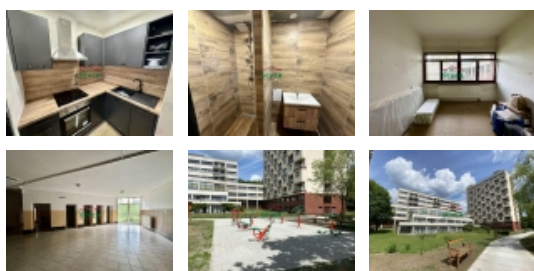

Prodej bytu 2+kk, 45 m², DV, Litvínov, Horní Litvínov (okres Most), ul. Koldům

Prodej, byt 2+kk, DV, Litvínov, Koldům

ČÍSLO ZAKÁZKY: 4143 TYP ZAKÁZKY: prodej

LOKALITA: Litvínov, Horní Litvínov (okres Most), Koldům

Prodej, byt 2+kk, DV, Litvínov, Koldům

Nemovitosti SEVER vám zprostředkují koupi družstevního bytu 2+kk situovaného v bytovém komplexu Koldům v Litvínově. Byt, který se nachází v suterénu domu, prošel rekonstrukcí bytového jádra. V bytě je nová kuchyňská linka s vestavěnými spotřebiči. Byt se skládá z obývacího pokoje, ložnice a kuchyňského koutu. V domě jsou čtyři výtahy, vstupní hala. Přímo v domě a jeho blízkosti najdeme veškerou občanskou vybavenost jako je autobusová zastávka, obchody, koupaliště a další. Anuita je splacená, byt není možné převést do osobního vlastnictví.