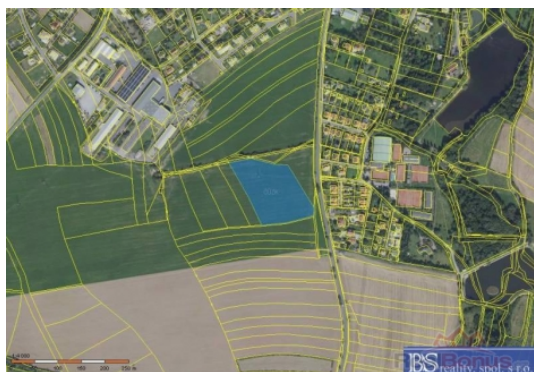

### Prodej pozemků v blízkém okolí Prahy.

ČÍSLO ZAKÁZKY: 221024 TYP ZAKÁZKY: prodej

LOKALITA: Říčany (okres Praha-východ)

#### Prodej pozemků v blízkém okolí Prahy.

Podíl v rozsahu 89/2304 je na pozemcích o výměře, 3.447 m<sup>2</sup>, 96 m<sup>2</sup> a 32 m<sup>2</sup>. Podíl v rozsahu 41/1152 je na pozemcích o výměře 15.690 m<sup>2</sup>, 174 m<sup>2</sup> a 177 m<sup>2</sup>. Pozemky jsou převážně vedeny jako orná půda, částečně vodní plocha. Více informací v RK.