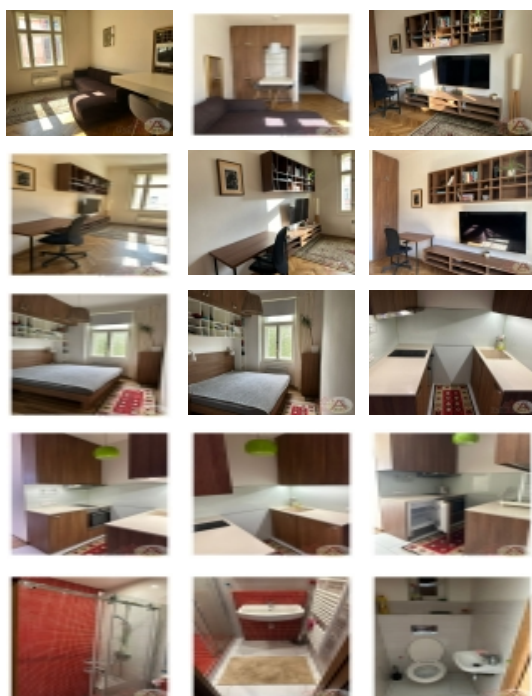

Nemovitost nabízí

AKC Real - Kristýna Sekáčová

Na Pankráci 30
14000 Praha 4

Realitní makléř

Vávrová Alice

Mobil: +420 776 325 225
info@akc-real.cz