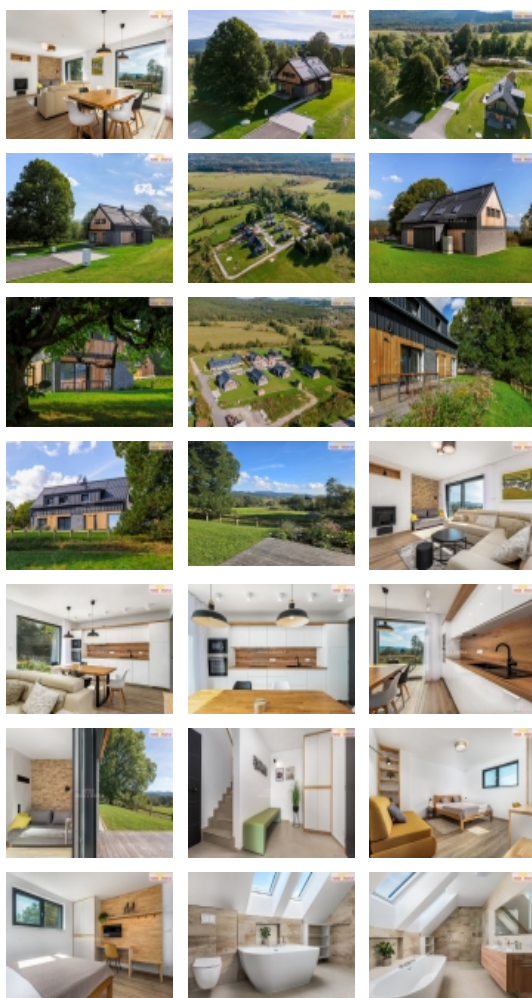

Prodej bytu 4+kk, 119 m², OV, Volary, Chlum (okres Prachatic)

Prodej bytu 4+kk, 119 m², OV, Volary, Chlum (okres Prachatic)

ČÍSLO ZAKÁZKY: 31474   TYP ZAKÁZKY: prodej

LOKALITA: Volary, Chlum (okres Prachatic)

Prodej bytu 4+kk, 119 m², OV, Volary, Chlum (okres Prachatic)

, Připravili jsme pro Vás jedinečnou příležitost koupit zcela nový unikátní luxusní apartmán v krásném prostředí NP a CHKO Šumava v horské obci Chlum u Volar nedaleko Lipna. Jedná se o dvoupatrový byt s dispozicí 4+KK (o celkové ploše 119 m) s podílem id. 1/2 na budově a vlastním rovinatým pozemku (1166 m).

Tato nemovitost byla dokončena v roce 2024 jako součást samostatného areálu Panorama Chlum Resort. K bytu je k dispozici vlastní venkovní terasa a dvě parkovací místa. Voda je přivedena dálkovým vodovodem, odpad je odváděn do kanalizace s čistírnou, elektřina je k dispozici ve standardním napětí 230V, 400V, ohřev tepla je zajištěn systémem podlahového topení (tepelné čerpadlo vzduch/voda), krbovými kamny a el. topnými žebříky, ohřev vody akumulacním ohřivačem vody integrovaným s tepelným čerpadlem. Průkaz energetické náročnosti budovy je uveden ve třídě B.

Samozřejmostí je možnost připojení k internetu v domě rozvedenou optickou sítí, datovými zásuvkami a satelitní televizi.

V bytě je prostě vše nadstandardní - podlahy, okna, dveře, nábytek, spotřebiče, bezpečnostní rolety, centrální elektronický systém s tzv. chytrou domácností (Loxon), pro vzdálenou správu domu (zabezpečení, topení, energie, nabíjení vozidel/elektrokol u parkování).