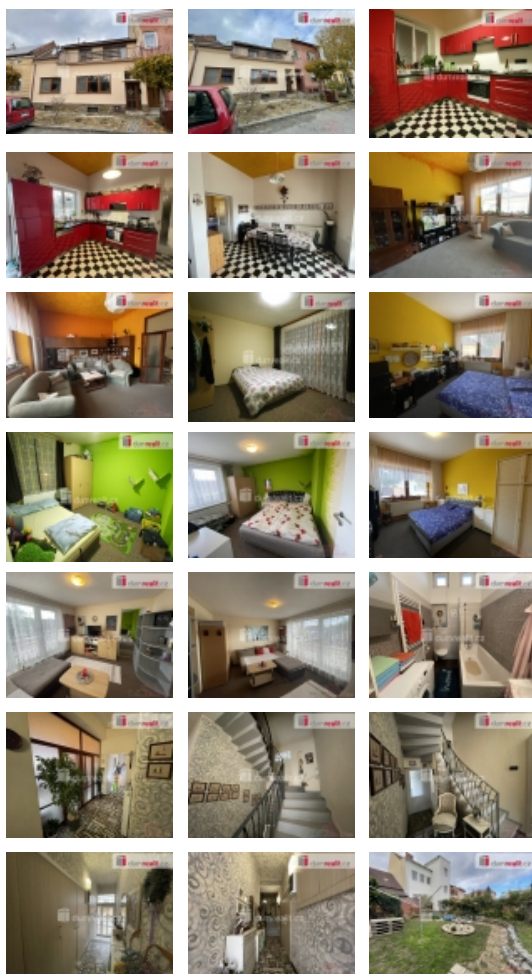

Pronájem řadového RD, 201 m², Hodonín

dumrealit.cz[®]

Pronájem řadového RD, 201 m², Hodonín

ČÍSLO ZAKÁZKY: 646144 TYP ZAKÁZKY: pronájem

LOKALITA: Hodonín, Sc. Viatora

Pronájem řadového RD, 201 m², Hodonín

+ zálohy na energie 6.300,-Kč, Dumrealit.cz Vám zprostředkuje pronájem prostorného patrového rodinného domu o velikosti 4+kk, situovaného v atraktivní lokalitě v centru Hodonína. Dům je plně vybaven a je ideální pro rodinu, která hledá pohodlné a moderní bydlení. Dispozice domu: Vstupní chodba, obývací pokoj, kuchyně, koupelna spojená s WC, prostorná jídelna s přímým vstupem na terasu a ložnice. V podkroví se nachází dva pokoje, které lze využít jako dětské pokoje nebo pracovny. Dům disponuje zahradou, ideální pro relaxaci a rodinné aktivity. Plynové vytápění zajišťuje komfortní klima po celý rok. Majitelé momentálně řeší i montáž klimatizace, kterou oceníte zejména v létě. Možnost parkování před domem. Internet a televize jsou samozřejmostí. Dům bude před pronájemem čistě vymalován, aby se noví nájemníci mohli nastěhovat a užívat si příjemného bydlení v centru města. Nájemné činí 23.300,-Kč + zálohy na energie 6.300,-Kč celkem tedy: 29.600,-Kč. Majitel požaduje vratnou kauci 50.000,-Kč. Při podpisu smlouvy je potřeba složit: nájemné včetně energií 29.600,-Kč, vratnou kauci 50.000,-Kč a provizi RK 28.193,-Kč celkem 107.793,-Kč. Nastěhování je možné k 1.11.2024. Neváhejte nás kontaktovat pro více informací nebo domluvení prohlídky. Ev. číslo: 645530. Energetický štítek: G

CENA: (za měsíc) **23 300,- Kč**

Informace o nemovitosti

Počet podlaží objektu	2
Celková podlahová plocha (m ²)	201
Druh objektu	cihlová
Stav objektu	dobrý
Energetická třída	G - Mimořádně ne hospodárná

Pronájem řadového RD, 201 m², Hodonín