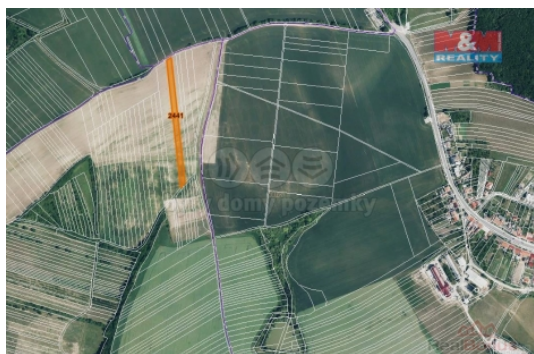

Prodej pole, 719 m², Stavěšice

ČÍSLO ZAKÁZKY: 871820 TYP ZAKÁZKY: prodej

LOKALITA: Stavěšice (okres Hodonín)

Prodej pole, 719 m², Stavěšice

Prodej pozemku o výměře 719 m² v katastru obce Stavěšice. Jedná se o ornou půdu, pozemek leží na okraji obce, prodej podílu 1/6 z celkové výměry 4316 m².

CENA: (za nemovitost) **169 000,- Kč**

Informace o nemovitosti

Stav objektu	velmi dobrý
Vlastnictví	osobní
Vlastní pozemek (m²)	719
Umístění objektu	okrajová zástavba
Doprava	silnice autobus
Občanská vybavenost	Kompletní síť obchodů a služeb Kulturní zařízení Sportovní areál
Parkování	u domu (veřejné)
Druh pozemku	zemědělská

Nemovitost nabízí

M&M reality holding a. s.

Krakovská 1675/2
Praha - Nové Město
11000