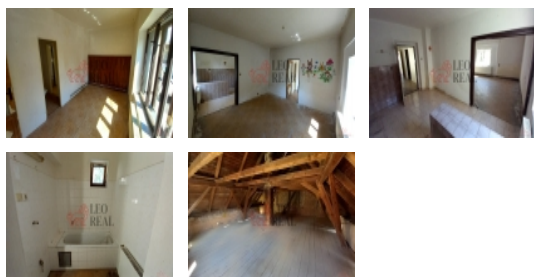

Prodej samostatného RD, 150 m2, Polepy, Encovany (okres Litoměřice)

Prodej RD, Encovany - Polepy.

ČÍSLO ZAKÁZKY: 24090501 TYP ZAKÁZKY: prodej

LOKALITA: Polepy, Encovany (okres Litoměřice)

Prodej RD, Encovany - Polepy.

Kontakt, prosím, výhradně prostřednictvím formuláře pod inzerátem. □

Prodáváme rodinný dům v obci Encovany. Dispozice v přízemí je 2+1, půda je pochozí vysoká, ideální pro vybudování obytného podkroví, dům je částečně podsklepen. Obytná plocha má výměru cca 150m2, pozemek má 340m2. Dům určený k rekonstrukci. Voda a elektřina připojena, plynová přípojka přímo na pozemku. Pro více informací a domluvení prohlídky nás kontaktujte.

CENA: (za nemovitost) **2 050 000,- Kč**

Nemovitost nabízí

LeoReal spol. s r.o.

Blatnická 4219/4
62800 Brno