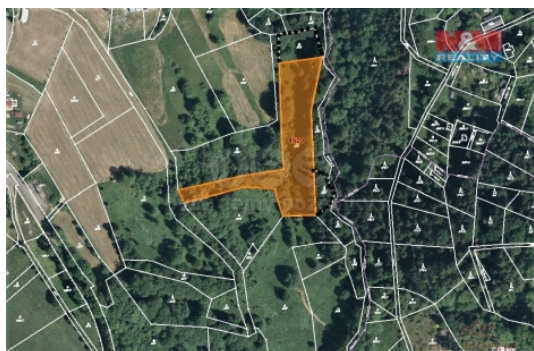

### Prodej louky a lesa, 6562 m<sup>2</sup>, Koberovy

ČÍSLO ZAKÁZKY: 834450 TYP ZAKÁZKY: prodej

LOKALITA: Koberovy (okres Jablonec nad Nisou)

#### Prodej louky a lesa, 6562 m<sup>2</sup>, Koberovy

Prodej pozemku o výměře 6562 m<sup>2</sup> v katastru obce Koberovy. Jedná se o 3 na sebe navazující parcely louky s porostem stromů a lesa. Stáří lesa je 70 let, porost tvoří na 100% smrk-bez kůrovce. Pozemek přímo přiléhá k obecní cestě, lesní pozemek možno prodat samostatně.

### Informace o nemovitosti

Stav objektu	velmi dobrý
Vlastnictví	osobní
Vlastní pozemek (m <sup>2</sup> )	6562
Umístění objektu	okrajová zástavba
Doprava	silnice autobus
Občanská vybavenost	Škola Školka Pošta Kompletní síť obchodů a služeb Kulturní zařízení Sportovní areál
Parkování	u domu (veřejné)
Druh pozemku	trvalý travní porost