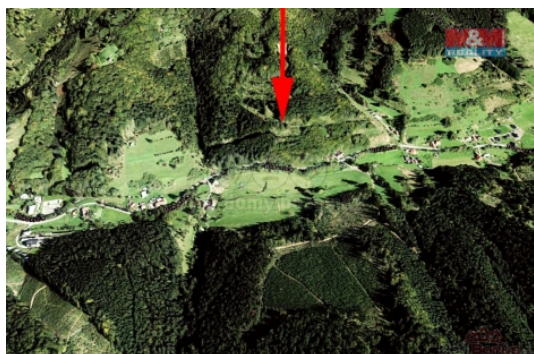

Prodej louky, 12023 m², Halenkov

ČÍSLO ZAKÁZKY: 850460 TYP ZAKÁZKY: prodej

LOKALITA: Halenkov (okres Vsetín)

Prodej louky, 12023 m², Halenkov

Prodej pozemku o výměře 12023 m² v katastru obce Halenkov. Jedná se o 3 pozemky louky s porostem stromů, přístupová cesta až k pozemku. Součástí prodeje je podíl na přístupové cestě.

CENA: (za nemovitost) **769 472,- Kč**

Informace o nemovitosti

Stav objektu	velmi dobrý
Vlastnictví	osobní
Vlastní pozemek (m²)	12023
Umístění objektu	okrajová zástavba
Doprava	vlak silnice autobus
Občanská vybavenost	Škola Pošta Kompletní síť obchodů a služeb Kulturní zařízení Sportovní areál
Parkování	u domu (veřejné)
Druh pozemku	trvalý travní porost

Nemovitost nabízí

M&M reality holding a. s.

Krakovská 1675/2
Praha - Nové Město
11000