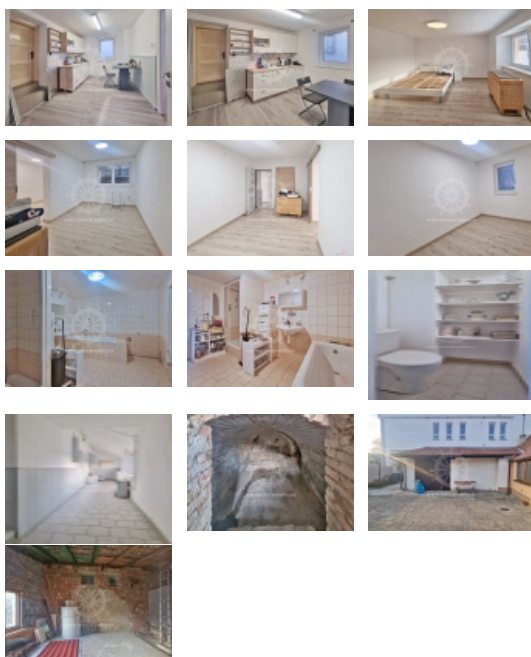

Pronájem řadového RD, 82 m², Nížkovice (okres Vyškov)

ARTOSS
REALITNÍ KANCELÁŘ

Brno • Litomyšl • Nová Paka
www.artossreality.cz

Pomáháme Vám
splnit Vaše
představy ...

Pronájem RD 3+1 s dvorkem, Nížkovice, okr. Vyškov

ČÍSLO ZAKÁZKY: 312241031 TYP ZAKÁZKY: pronájem

LOKALITA: Nížkovice (okres Vyškov)

Pronájem RD 3+1 s dvorkem, Nížkovice, okr. Vyškov

V zastoupení majitelky nabízíme k pronájmu rodinný dům 3+1 s dvorkem v Nížkovicích, okr. Vyškov.

Vstup do domu vede přes dvůr do chodby, odkud je přístup do kuchyně, průchozího pokoje, koupelny s vanou i sprchou a na samostatné WC. Z kuchyně je možné projít do pokoje orientovaného do dvora, nebo do komory, ze které vedou schody na půdu. Pokoj přístupný přímo z chodby je průchozí do nejmenšího pokoje v domě. Oba tyto pokoje i kuchyně mají okna směrem na sousední soukromý pozemek. K dispozici je také menší klenutý sklep.

V nedávné době byla vyměněna okna a vstupní dveře za nové s trojskly, a také byly vyměněny interiérové dveře a podlahy v pokojích. Dům je nově vymalován bílou barvou. Vytápění zajišťují elektrická akumulární kamna ve dvou pokojích, do koupelny a případně i do nejmenšího pokoje bude doplněn elektrický přímotop. Ohřev teplé vody zabezpečuje elektrický bojler. Do kuchyně bude přidán samostatně stojící sporák. Dům je napojen na obecní vodovod. Odpady z domu jsou svedeny do septiku, jehož vyprazdňování bude dle potřeby na náklady nájemce. V domě je k dispozici bezdrátové internetové připojení.

Dům bude připraven k předání dle dohody. V případě dokončení drobných oprav nájemcem může být ihned.