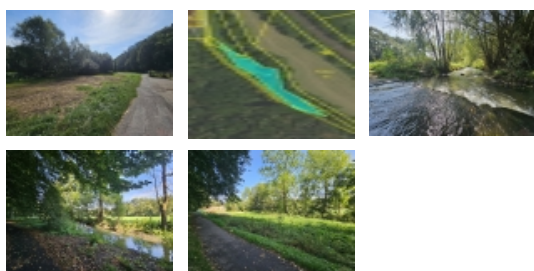

Nemovitost nabízí

LeoReal spol. s r.o.

Blatnická 4219/4
62800 Brno

Realitní makléř

Eva Minaříková

Mobil: +420 739 144 823

nemovitostieva@seznam.cz