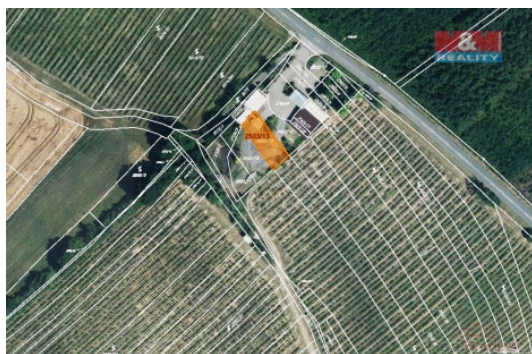

### Prodej pole, 300 m<sup>2</sup>, Dolní Bojanovice

ČÍSLO ZAKÁZKY: 864754 TYP ZAKÁZKY: prodej

LOKALITA: Dolní Bojanovice (okres Hodonín)

#### Prodej pole, 300 m<sup>2</sup>, Dolní Bojanovice

Prodej pozemku o výměře 300 m<sup>2</sup> v katastru obce Dolní Bojanovice. Jedná se o ornou půdu, pozemek je dostupný z obecní cesty.

CENA: (za nemovitost) **467 000,- Kč**

### Informace o nemovitosti

Stav objektu	velmi dobrý
Vlastnictví	osobní
Vlastní pozemek (m <sup>2</sup> )	300
Umístění objektu	okrajová zástavba
Doprava	silnice autobus
Občanská vybavenost	Kulturní zařízení Sportovní areál
Parkování	u domu (veřejné)
Druh pozemku	zemědělská