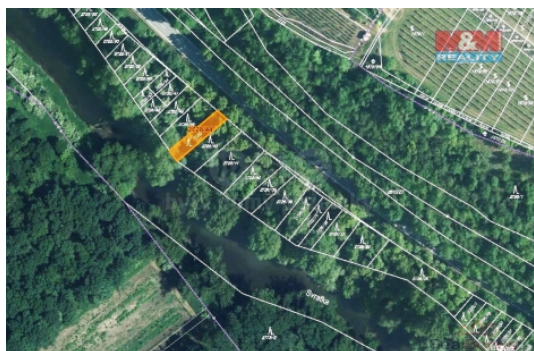

Prodej pozemku , les, Židlochovice (okres Brno-venkov)

M&M reality holding, a.s.

Prodej lesa, 232 m², Židlochovice

ČÍSLO ZAKÁZKY: 860053 TYP ZAKÁZKY: prodej

LOKALITA: Židlochovice (okres Brno-venkov)

Prodej lesa, 232 m², Židlochovice

Prodej pozemku o výměře 232 m² v katastru obce Židlochovice. Jedná se o lesní pozemek, který leží u řeky Svratky.

CENA: (za nemovitost) **326 000,- Kč**

Informace o nemovitosti

Stav objektu	velmi dobrý
Vlastnictví	osobní
Vlastní pozemek (m ²)	232
Umístění objektu	okrajová zástavba
Doprava	silnice autobus
Občanská vybavenost	Kulturní zařízení Sportovní areál
Parkování	u domu (veřejné)
Druh pozemku	les