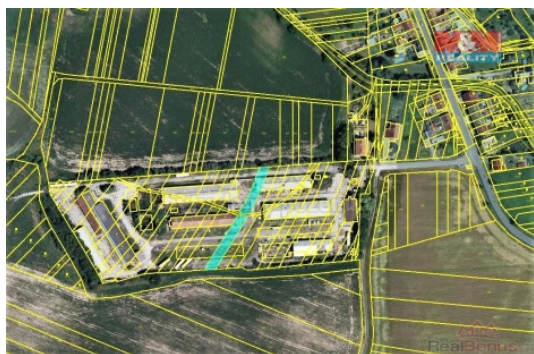

### Prodej komerčního pozemku, 1120 m<sup>2</sup>, Křižanovice u Bučovic

ČÍSLO ZAKÁZKY: 825068 TYP ZAKÁZKY: prodej

LOKALITA: Křižanovice (okres Vyškov)

#### Prodej komerčního pozemku, 1120 m<sup>2</sup>, Křižanovice u Bučovic

Prodej pozemku o výměře 1120 m<sup>2</sup> v katastru obce Křižanovice u Bučovic. Jedná se o 8 na sebe navazujících parcel, část je stavební a část ostatní plocha, pozemky jsou v zastavěném území, dle ÚP lze využít jako plochy výrobní, sklady, obchodní a správní budovy. Přístup ze zpevněné komunikace. Podrobné info u makléře.

#### Informace o nemovitosti

Stav objektu	velmi dobrý
Vlastnictví	osobní
Vlastní pozemek (m <sup>2</sup> )	1120
Umístění objektu	okrajová zástavba
Doprava	silnice autobus
Elektřina	na hranici pozemku
Voda	na hranici
Občanská vybavenost	Škola Školka Pošta Kompletní síť obchodů a služeb Kulturní zařízení Sportovní areál
Parkování	venkovní stání
Druh pozemku	pro komerční výstavbu