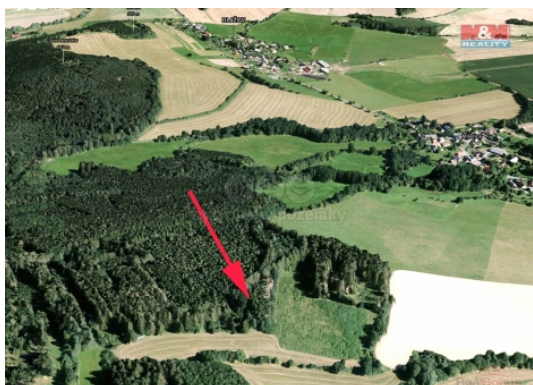

Prodej lesa, 1468 m², Miletice u Dlažova

ČÍSLO ZAKÁZKY: 859400 TYP ZAKÁZKY: prodej

LOKALITA: Dlažov (okres Klatovy)

Prodej lesa, 1468 m², Miletice u Dlažova

Prodej pozemku o výměře 1468 m² v katastru obce Miletice u Dlažova. Jedná se o lesní pozemek, prodej podílu 1/2 z celkové výměry 2936 m², přístup z místní obecní cesty. Druhou polovinu vlastní stát, možno přikoupit za nízkou cenu dle ZP. Porost tvoří smrk 85%, modřín 15%, věk 43 let.

CENA: (za nemovitost) **139 460,- Kč**

Informace o nemovitosti

Stav objektu	velmi dobrý
Vlastnictví	osobní
Vlastní pozemek (m²)	1468
Umístění objektu	okrajová zástavba
Doprava	silnice autobus
Občanská vybavenost	Školka Pošta Kulturní zařízení Sportovní areál
Parkování	u domu (veřejné)
Druh pozemku	les

Nemovitost nabízí

M&M reality holding a. s.

Krakovská 1675/2
Praha - Nové Město
11000