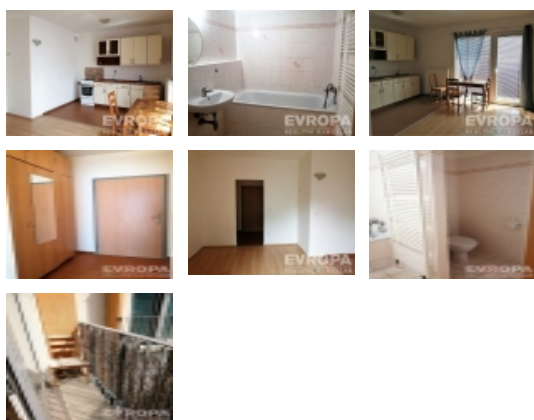

Pronájem bytu 1+kk, 34 m², DV, Liberec, Liberec VI-Rochlice, ul. Hedvábná

Nemovitost nabízí

evropa services czech

U Zvoňárky 358/10
Praha 2

Realitní makléř

Zdeněk Mertlík

Mobil: 608 177 971

zdenek.mertlik@rkevropa.cz

Pronájem bytu 1+kk + balkon ul. Hedvábná, Liberec

ČÍSLO ZAKÁZKY: 922662 TYP ZAKÁZKY: pronájem

LOKALITA: Liberec, Liberec VI-Rochlice, Hedvábná

Pronájem bytu 1+kk + balkon ul. Hedvábná, Liberec

Nabízíme exkluzivně k pronájmu byt 1+kk s balkonem o celkové ploše 34 m², který se nachází v Liberci, ulice Hedvábná. Bytová jednotka je umístěna ve 2. patře bytového domu s výtahem do zeleně. Dispozice: vstupní chodba, koupelna s toaletou, obytná místnost s kuchyňskou linkou a výstupem na malý balkon, komora na patře. Volné od 15.11.2024. Průkaz energetické náročnosti budovy nebyl doložen, v souladu se zákonem 406/2000 Sb. uvádíme energetickou náročnost budovy třídy G. Pro více informací volejte makléře.

CENA: (za měsíc) **10 578,- Kč**

Informace o nemovitosti

Dispozice bytu	1+kk
Číslo podlaží v domě	3
Počet podlaží objektu	7
Celková podlahová plocha (m²)	34
Druh objektu	cihlová
Stav objektu	velmi dobrý
Energetická třída	G - Mimořádně neekonomická
Vlastnictví	družstevní
Vlastní pozemek (m²)	1
Vybavení	balkon
Vybaveno	Částečně zařízeno
Odpad	Městská kanalizace
Plyn	Zaveden
Užitná plocha (m²)	34
Počet bytů - celkem	59