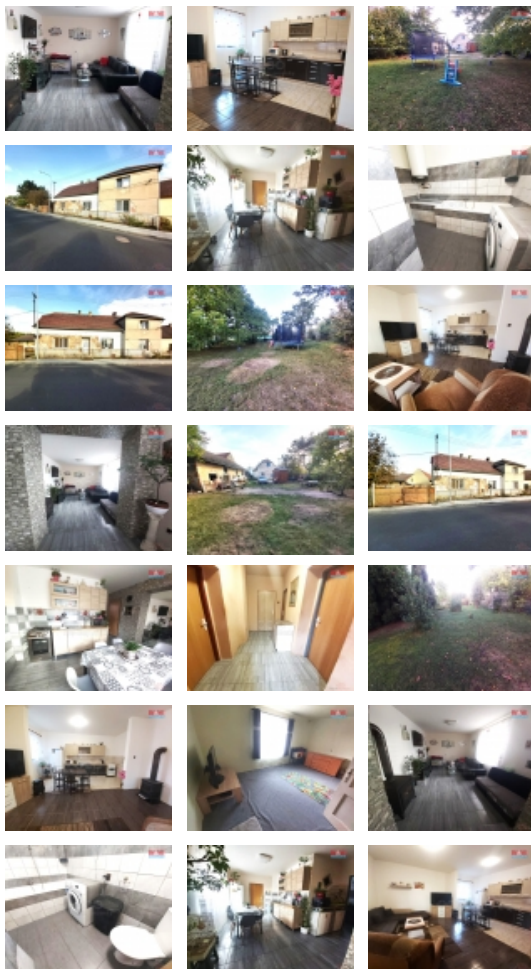

Informace o nemovitosti

Počet podlaží objektu	1
Druh objektu	cihlová
Stav objektu	dobrý
Vlastnictví	osobní
Vlastní pozemek (m²)	884
Vybavení	sklep zahrada
Umístění objektu	klidná část obce
Topení	Lokální - tuhá paliva
Doprava	vlak silnice autobus