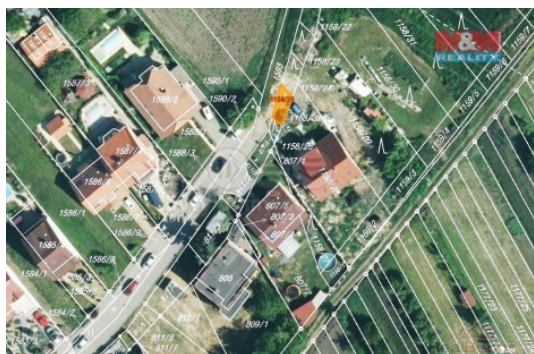

Prodej pozemku , les, Telnice (okres Brno-venkov)

M&M reality holding, a.s.

Prodej lesa, 4 m², Telnice u Brna

ČÍSLO ZAKÁZKY: 860820 TYP ZAKÁZKY: prodej

LOKALITA: Telnice (okres Brno-venkov)

Prodej lesa, 4 m², Telnice u Brna

Prodej pozemku o výměře 4 m² v obci Telnice u Brna. Jedná se o lesní pozemek, přístupný z obecní cesty, prodej podílu 1/8 z celkové výměry 29 m².

CENA: (za nemovitost) **68 000,- Kč**

Informace o nemovitosti

Stav objektu	velmi dobrý
Vlastnictví	osobní
Vlastní pozemek (m ²)	4
Umístění objektu	klidná část obce
Doprava	silnice autobus
Občanská vybavenost	Kompletní síť obchodů a služeb Kulturní zařízení Sportovní areál
Parkování	u domu (veřejné)
Druh pozemku	les