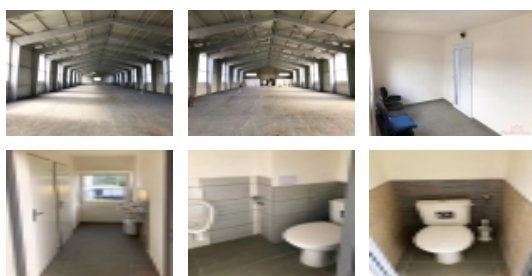

Pronájem komerčního objektu : Sklad, Jílové u Prahy (okres Praha-západ)

Nemovitost nabízí

ARCHA - průmyslová kancelář spol s.r.o.

Praha 5 - Košíře, BUSINESS CENTRUM
KLAMOVKA, Plzeňská 155/113, PSČ
15000

Realitní makléř

ČERNÝ Pavel

Mobil: +420 608 827 778

archa.sklady@seznam.cz

Nájem skladu 300 až 1200 m², Jílové u Prahy, i krátkodobě !

ČÍSLO ZAKÁZKY: 2560 TYP ZAKÁZKY: pronájem

LOKALITA: Jílové u Prahy (okres Praha-západ),
Masarykovo náměstí

Nájem skladu 300 až 1200 m², Jílové u Prahy, i krátkodobě !

Hala : 200 až 1200 m²

Cena : 79,-Kč/m²/měsíc + služby

Nabízíme k pronájmu nově zrekonstruovanou skladovou halu v Hostěradicích. okres Praha západ. Hala se nachází v areálu asi 6 km jižně od Jílového u Prahy. Užitný prostor je rozdělen na dvě části. Větší má výměru 1200 m a využitelnou výšku 5,5 m, menší pak 355 m a využitelnou výšku 5m. Prostor je umístěn v prvním patře haly a jeho součástí je kancelářský prostor a sociální zařízení. Manipulace v místě zajištěna. NÁJEM MOŽNÝ IHNEDE ! Cena je 79 Kč/m bez DPH/měsíc.

ARCHA - průmyslová kancelář (sklady, výroba, výstavba)

Mob: 608 827 778

Email: archa.sklady@seznam.cz

WWW: www.archacs.cz

CENA: (za m² / měsíc) **79,- Kč**

Informace o nemovitosti

Číslo podlaží v domě	1
Druh objektu	montovaná
Stav objektu	po rekonstrukci
Umístění objektu	okrajová zástavba
Vybaveno	Částečně zařízeno
Účel budovy	Sklad
Výrobní plocha (m²)	300
Dílna (m²)	300
Druh stavby	budova/y, hala/y
Poloha objektu	samostatný
Druh prostor	Skladovací