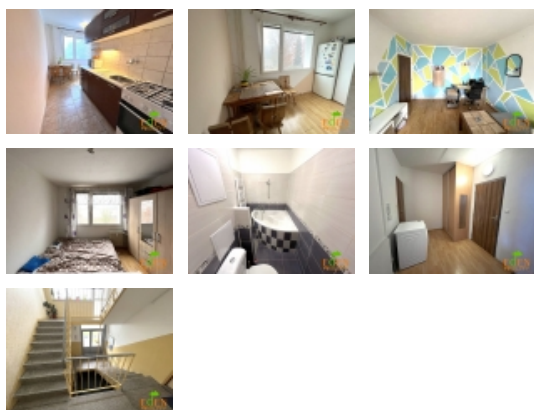

Pronájem bytu 1+1, 48 m², OV, Třemošná (okres Plzeň-sever), ul. Sídliště - exkluzivně

Částečně zařízený byt 1+1, Třemošná, PS

ČÍSLO ZAKÁZKY: 676026 TYP ZAKÁZKY: pronájem

LOKALITA: Třemošná (okres Plzeň-sever), Sídliště

Částečně zařízený byt 1+1, Třemošná, PS

Nabízíme nejlépe k dlouhodobému pronájmu částečně zařízený byt o dispozici 1+1 ve 2.p. revitalizovaného panelového domu ve Třemošné. Bytovou jednotku o celkové výměře 48 m² tvoří prostorný pokoj, kuchyně, koupelna s rohovou vanou a toaletou, předsiň s vestavěnou skříní. Byt zůstává částečně zařízený nábytkem a spotřebiči (lednička, pračka). Vytápění je zde ústřední, stejně tak i teplá voda je dodávána dálkově. Pro TV přenos je zde společná anténa, zavedena je kabelová televize a internet. K bytu náleží sklepní kóje. Byt bude volný od 1.2.2025. V místě je veškerá občanská vybavenost a velmi dobrá dopravní obslužnost. K ceně nájmu je nutno připočítat zálohy na služby 2000,-Kč/měs., elektřina a plyn (pouze sporák) bude převeden na nájemce. Kauce 12.500,-Kč a provize RK 12.500,-Kč. Energetická náročnost třída G. (průkaz nebyl dodán)

CENA: (za měsíc) **10 500,- Kč**

Informace o nemovitosti

Dispozice bytu	1+1
Číslo podlaží v domě	3
Počet podlaží objektu	5
Celková podlahová plocha (m²)	48
Druh objektu	panelová
Stav objektu	velmi dobrý
Vlastnictví	osobní
Druh bytu	v panelovém domě
Umístění objektu	sídliště

Nemovitost nabízí

EDENreality- Michal Mušek

Zemědělské nám. 81/22
31200 Plzeň