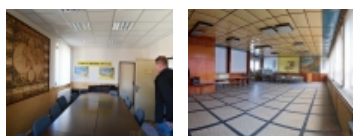

Pronájem komerčního objektu : Administrativní b., Beroun, Beroun-Závodí

Nemovitost nabízí

ARCHA - průmyslová kancelář spol s.r.o.

Praha 5 - Košíře, BUSINESS CENTRUM
KLAMOVSKA, Plzeňská 155/113, PSČ
15000

Realitní makléř

ČERNÝ Pavel

Mobil: +420 608 827 778

archa.sklady@seznam.cz

Nájem KANCELÁŘÍ v komerčním areálu, od 30 do 180 m2, Beroun

ČÍSLO ZAKÁZKY: 2568 TYP ZAKÁZKY: pronájem

LOKALITA: Beroun, Beroun-Závodí, Pražská

Nájem KANCELÁŘÍ v komerčním areálu, od 30 do 180 m2, Beroun

Nabízíme volné kanceláře k nájmu, od 30 m2, zasedací místnost, kuchyňka, patro víceúčelové budovy. Beroun, Lidická ulice.

Velikost : 30 až 180 m2

Cena : 150 Kč/m2/měsíc + energie

Kanceláře se nacházejí v 1. patře admin. budovy u vřátnice do areálu. Děleno od 30 m2. samostatný vstup z chodby. Veliká zasedací místnost. Zázemí - WC, kuchyňka.
Internet, O2, parkování. Částečně vybaveno - dle dohody.

ARCHA - průmyslová kancelář
Mob: 608 827 778

CENA: (za m2 / měsíc) **149,- Kč**

Informace o nemovitosti

Číslo podlaží v domě	2
Počet podlaží objektu	2
Druh objektu	smíšená
Stav objektu	dobrý
Umístění objektu	centrum
Vybaveno	Částečně zařízeno
Topení	Ústřední - plynové
Účel budovy	Administrativní b.
Plocha kanceláří (m2)	100
Druh stavby	budova/y, hala/y
Poloha objektu	samostatný
Druh prostor	Kanceláře