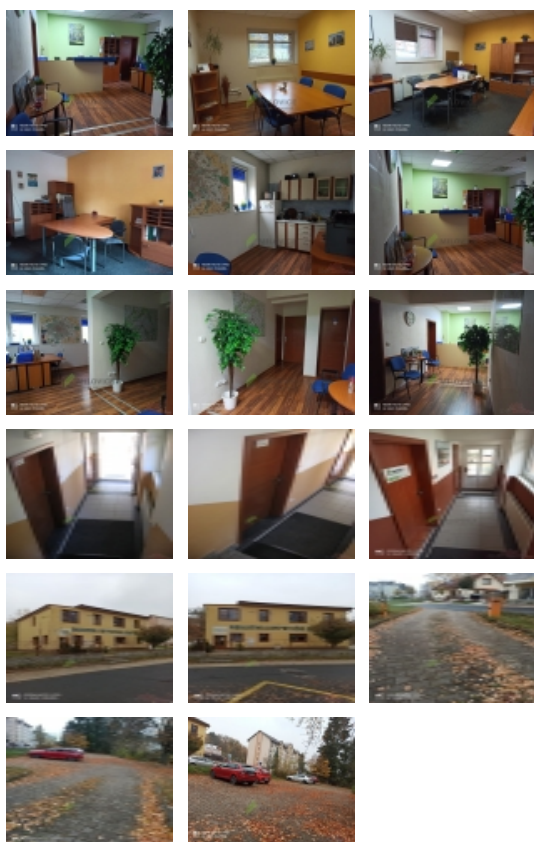

Pronájem kanceláří, Milovice, Mladá (okres Nymburk)

Pronájem kanceláří, 110 m2, Milovice - Mladá

ČÍSLO ZAKÁZKY: 00142 TYP ZAKÁZKY: pronájem

LOKALITA: Milovice, Mladá (okres Nymburk), Višňová

Pronájem kanceláří, 110 m2, Milovice - Mladá

Nabízíme Vám k pronájmu prostory kanceláří v Milovicích - Mladá, 110 m2. Zázemí: vstupní chodba s recepcí, odkud je přístup do 3 samostatných kanceláří, malá kuchyňka + toaleta+skládek. Možnost ponechání vybavení. Vhodné jako kanceláře pro firmy i pro služby. Volné od února 2025. Parkování je možné na uzavřeném parkovišti naproti kancelářím (cca 2 parkovací místa - 1500,-/měsíčně/1místo). Majitel požaduje kauci ve výši 1 nájmu. Další info u makléře nebo v kanceláři RK.

CENA: (za měsíc) **40 000,- Kč**

Informace o nemovitosti

Druh objektu	cihlová
Stav objektu	velmi dobrý
Energetická třída	G - Mimořádně nevhodná
Umístění objektu	centrum
Telekomunikace	Telefon Internet
Voda	dálkový vodovod
Počet míst k parkování	2
Ostatní	Parkoviště
Užitná plocha (m2)	110
Plocha kanceláří (m2)	110
Inženýrské sítě	Vodovod
Počet kanceláří	4
Druh prostor	Kanceláře
K dispozici od	01.02.2025

Nemovitost nabízí

Realitní kancelář Milovice s. r.

O.

Višňová 554
Milovice
289 24