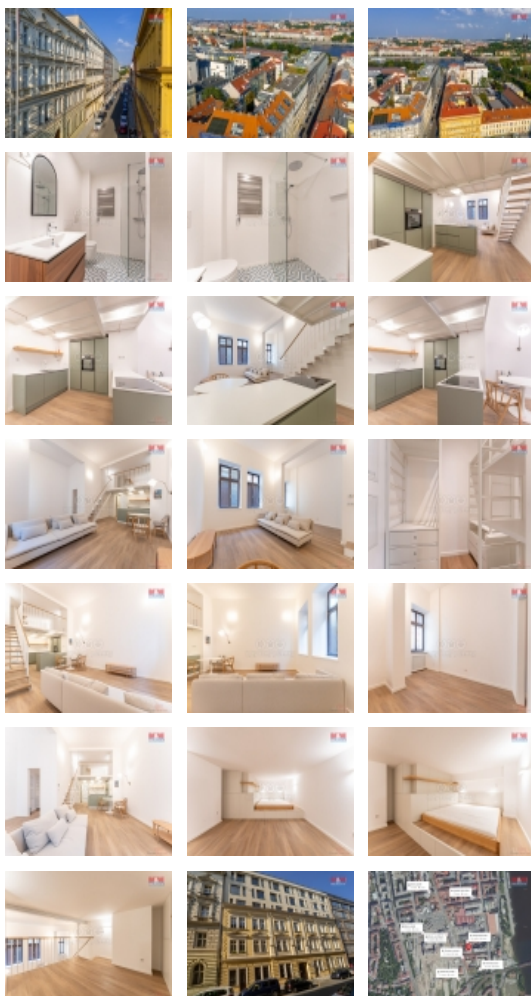

Informace o nemovitosti

Dispozice bytu	1+kk
Číslo podlaží v domě	1
Počet podlaží objektu	1
Druh objektu	cihlová
Stav objektu	ve výstavbě (hrubá stavba)
Vlastnictví	osobní
Vybavení	výtah
Umístění objektu	centrum
Topení	Lokální - plynové Ústřední - dálkové