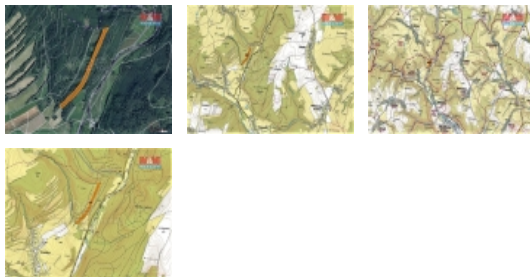

Prodej lesa, 17778 m², Odry-Klokočůvek

ČÍSLO ZAKÁZKY: 813853 TYP ZAKÁZKY: prodej

LOKALITA: Odry (okres Nový Jičín)

Prodej lesa, 17778 m², Odry-Klokočůvek

Prodej pozemku o výměře 17778 m² v katastru obce Klokočůvek. Jedná se o lesní pozemek se smíšeným porostem, který tvoří habr, modřín, lípa a smrk, stáří od 20 do 94 let. Pozemek je dobře přístupný, prostředek lesa protíná lesní cesta.

CENA: (za nemovitost) **1 333 350,- Kč**

Informace o nemovitosti

Stav objektu	velmi dobrý
Vlastnictví	osobní
Vlastní pozemek (m²)	17778
Umístění objektu	okrajová zástavba
Doprava	silnice autobus
Občanská vybavenost	Škola Školka Pošta Kompletní síť obchodů a služeb Kulturní zařízení Sportovní areál
Parkování	u domu (veřejné)
Druh pozemku	les

Nemovitost nabízí

M&M realty holding a. s.

Krakovská 1675/2
Praha - Nové Město
11000