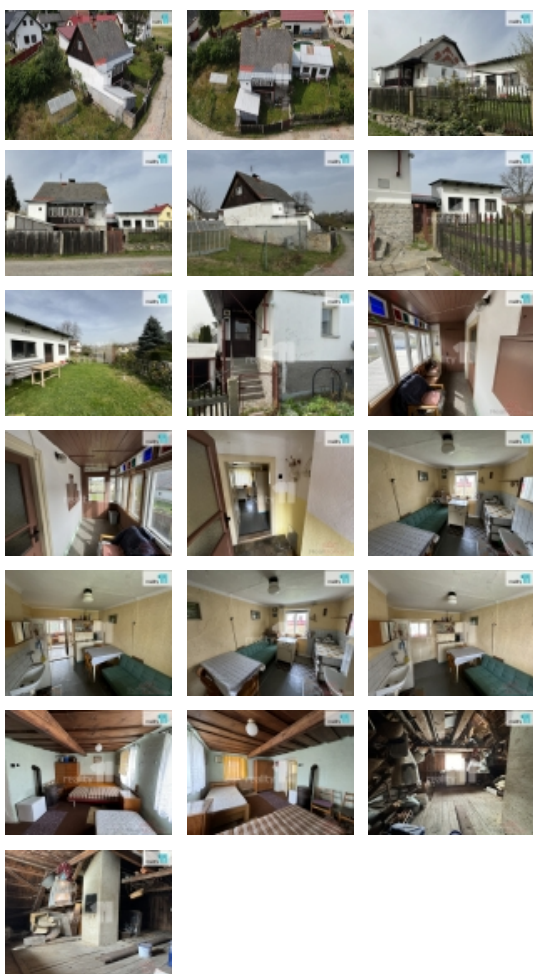

Prodej samostatného RD, 36 m², Dolní Město (okres Havlíčkův Brod)

Prodej samostatného RD, 36 m², Dolní Město (okres Havlíčkův Brod)

ČÍSLO ZAKÁZKY: 26040 TYP ZAKÁZKY: prodej

LOKALITA: Dolní Město (okres Havlíčkův Brod)

Prodej samostatného RD, 36 m², Dolní Město (okres Havlíčkův Brod)

, Reality 11 Vám zprostředkují koupi chalupy ve střediskové obci Dolní Město, okres Havlíčkův Brod. Chalupa je v původním velmi dobrém udržovaném stavu a nachází se v klidné lokalitě obce Dolní Město. Celkově byla využívána pouze na letní rekreaci, s tím, že možnost trvalého bydlení by po úpravě byla možná. Dispozičně má toto členění: vstupní chodba, komora se vstupem na půdu, samostatné WC, chodba, spíž, kuchyň, ložnice, v přízemní části se nacházejí dva sklepy a v podkroví půdní prostor. Dále se na pozemku o celkové výměře 271m nachází zděný zahradní domek, který je využíván na uskladnění zahradní techniky, nářadí a dřeva. Celková plocha pozemku je 271m, s tím, že zastavěná plocha je 65m a ostatní plochy jsou dvě zahrady, jedna o výměře 101m a druhá zahrada 105m. Z inženýrských sítí je do domu zavedena elektřina, obecní vodovod, odpad je řešen vlastní jímkou na pozemku (kanalizace ve výstavbě), vytápění je řešeno lokálními kamny na tuhá paliva, plyn vede na hranici pozemku. V obci Dolní Město je tato občanská vybavenost, obecní úřad, škola, školka, potraviny, hospůdka, fotbalové hřiště a je zde několik místních firem. Obec Dolní Město je obec 10 km severně od Humpolce v okrese Havlíčkův Brod v Kraji Vysočina. Žije zde 939 obyvatel. Protéká jí Pstružný potok, který je levostranným přítokem řeky Sázavy. V případě zájmu o více informací, případně o osobní prohlídku, kontaktujte makléře společnosti. Ev. číslo: 26040. Energetický štítek: G (300 kWh/m²/rok).