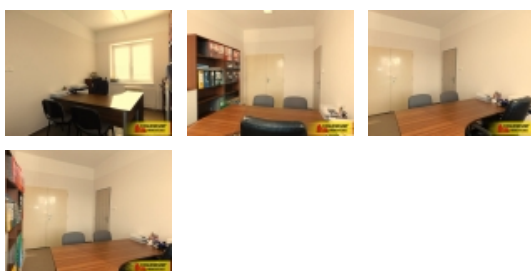

Nemovitost nabízí

COLOSEUM NEMOVITOSTI

S.R.O.

Realitní makléř

Eva Krejčová

Mobil: +420 773 756 726

e.krejcova@rkcolumeum.cz