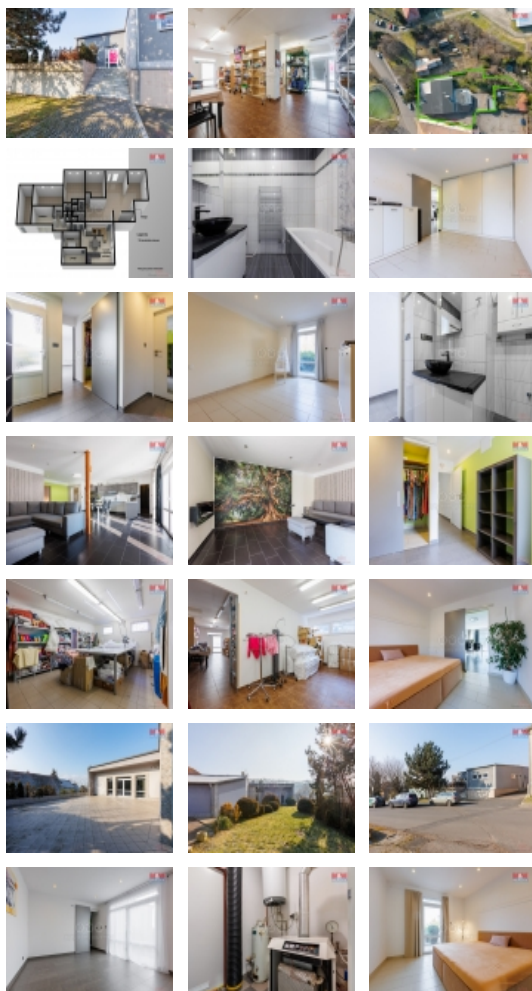

Informace o nemovitosti

Číslo podlaží v domě	1
Počet podlaží objektu	1
Druh objektu	smíšená
Stav objektu	velmi dobrý
Vlastnictví	osobní
Vlastní pozemek (m²)	1519
Umístění objektu	klidná část obce
Počet míst k parkování	3
Užitná plocha (m²)	570