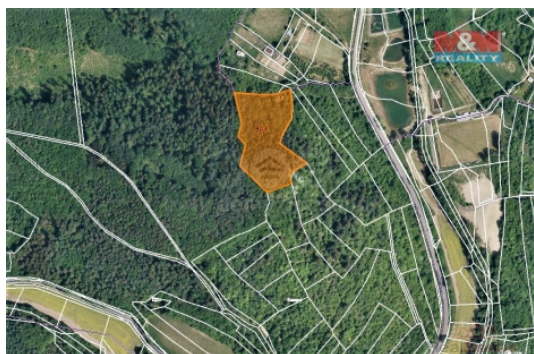

Prodej pozemku , trvalý travní porost, Jankovice (okres Uherské Hradiště)

M&M reality holding, a.s.

Prodej louky, 4420 m², Jankovice u Uherského Hradiště

ČÍSLO ZAKÁZKY: 841164 TYP ZAKÁZKY: prodej

LOKALITA: Jankovice (okres Uherské Hradiště)

Prodej louky, 4420 m², Jankovice u Uherského Hradiště

Prodej pozemku o výměře 4420 m² v katastru obce Jankovice u Uherského Hradiště. Jedná se o louku, prodej podílu 7/16 z celkové výměry 10103 m².

CENA: (za nemovitost) **393 380,- Kč**

Informace o nemovitosti

Stav objektu	velmi dobrý
Vlastnictví	osobní
Vlastní pozemek (m ²)	4420
Umístění objektu	okrajová zástavba
Doprava	silnice autobus
Občanská vybavenost	Školka Kompletní síť obchodů a služeb Kulturní zařízení
Parkování	u domu (veřejné)
Druh pozemku	trvalý travní porost