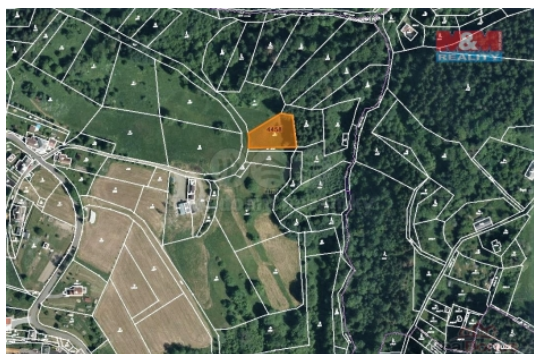

Prodej pozemku , trvalý travní porost, Koberovy (okres Jablonec nad Nisou)

M&M reality holding, a.s.

Nemovitost nabízí

M&M reality holding a. s.

Krakovská 1675/2
Praha - Nové Město
11000

Prodej lesa a louky, 2693 m², Koberovy

ČÍSLO ZAKÁZKY: 834919 TYP ZAKÁZKY: prodej

LOKALITA: Koberovy (okres Jablonec nad Nisou)

Prodej lesa a louky, 2693 m², Koberovy

Prodej pozemku o výměře 2693 m² v katastru obce Koberovy. Jedná se o 2 na sebe navazující parcely louky a lesa. Stáří lesa je 73 let, porost tvoří na 100% smrk-bez kůrovce. Pozemek přímo přiléhá k obecní cestě, lesní pozemek možno prodat samostatně.

CENA: (za nemovitost) **255 835,- Kč**

Informace o nemovitosti

Stav objektu	velmi dobrý
Vlastnictví	osobní
Vlastní pozemek (m ²)	2693
Umístění objektu	okrajová zástavba
Doprava	vlak silnice autobus
Občanská vybavenost	Škola Školka Pošta Kompletní síť obchodů a služeb Kulturní zařízení Sportovní areál
Parkování	u domu (veřejné)
Druh pozemku	trvalý travní porost