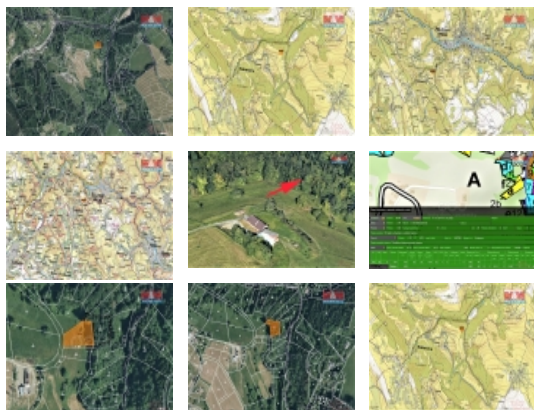

Prodej pozemku , trvalý travní porost, Koberovy (okres Jablonec nad Nisou)

M&M reality holding, a.s.

Nemovitost nabízí

M&M reality holding a. s.

Krakovská 1675/2
Praha - Nové Město
11000

Prodej lesa a louky, 2693 m², Koberovy

ČÍSLO ZAKÁZKY: 834919 TYP ZAKÁZKY: prodej

LOKALITA: Koberovy (okres Jablonec nad Nisou)

Prodej lesa a louky, 2693 m², Koberovy

Prodej pozemku o výměře 2693 m² v katastru obce Koberovy. Jedná se o 2 na sebe navazující parcely louky a lesa. Stáří lesa je 73 let, porost tvoří na 100% smrk-bez kůrovce. Pozemek přímo přiléhá k obecní cestě, lesní pozemek možno prodat samostatně.

CENA: (za nemovitost) **255 835,- Kč**

Informace o nemovitosti

Stav objektu	velmi dobrý
Vlastnictví	osobní
Vlastní pozemek (m ²)	2693
Umístění objektu	okrajová zástavba
Doprava	vlak silnice autobus
Občanská vybavenost	Škola Školka Pošta Kompletní síť obchodů a služeb Kulturní zařízení Sportovní areál
Parkování	u domu (veřejné)
Druh pozemku	trvalý travní porost