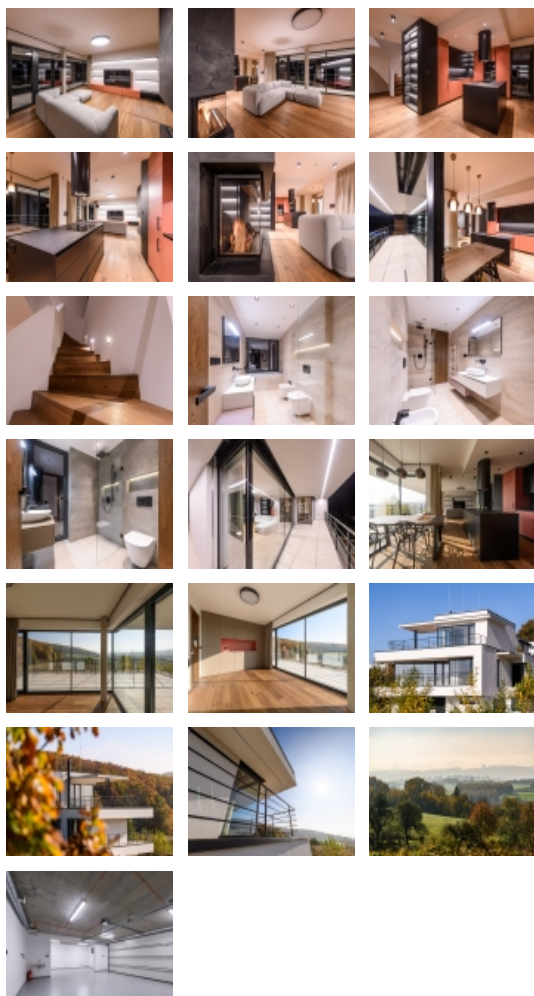

Prodej samostatného RD, 239 m2, Jinačovice (okres Brno-venkov)

GAUTE
REALITNÍ SPOLEČNOST

VOLEJTE ZDARMA
800 194 125

www.gaute.cz
Lidická 26, Brno

Prodej novostavby unikátní rodinné vily s nádherným výhledem, Jinačovice

ČÍSLO ZAKÁZKY: 52894 TYP ZAKÁZKY: prodej

LOKALITA: Jinačovice (okres Brno-venkov)

Prodej novostavby unikátní rodinné vily s nádherným výhledem, Jinačovice

Exkluzivní nabídka jedinečné nemovitosti v nadčasovém architektonickém provedení.

Na stavbě jsou patrné čisté linie funkcionalismu, avšak s útulnými prvky v interiéru.

Novostavba vily je citlivě umístěna v mírně svažitém terénu pozemku s překrásnými panoramatickými výhledy do okolní krajiny.

Byla vystavěna dle návrhu současného předního architekta Martina Kareše a byla realizována stavební společností ORAK.

Orientace: společenská část domu včetně teras je orientována na jih.

Kolaudace proběhne v 11/2024. Vila je situována na krásném a klidném místě, vhodném jak pro bydlení, tak i pro podnikání.

Pozemek o výměře 934 m2 má ideální tvar obdélníku. Uliční šíře 20 m x délka 45 m.

Užitná plocha celkem: 239,3 m2 podlahová plocha + 119,3 m2 terasy + 773 m2 zahrada

Počet podlaží: 3

Dispozice 4+kk:

1.NP ? dvojgaráž, posilovna, technická místnost, komora, chodba

1.NP ? zádveří, hala, chodba, koupelna s WC, prádelna/sušárna (může sloužit i jako šatna), obývací pokoj s jídelním a kuchyňským koutem (60 m2), 2 pokoje

2.NP ? chodba, 1 ložnice, koupelna s WC

Celou budovu lemují terasy s designovým večerním osvětlením navazující na obytný prostor.

Ze všech pokojů je možné bezbariérově vstoupit na terasy nebo zahradu.

Za domem je vyvedena příprava pro venkovní bazén a venkovní kuchyni.