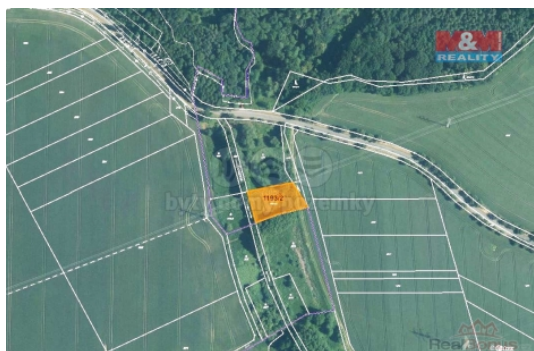

## Prodej louky, 1706 m<sup>2</sup>, Běloutín

ČÍSLO ZAKÁZKY: 882689 TYP ZAKÁZKY: prodej

LOKALITA: Běloutín (okres Přerov)

### Prodej louky, 1706 m<sup>2</sup>, Běloutín

Prodej pozemku o výměře 1706 m<sup>2</sup> v katastru obce Běloutín. Jedná se o louku, přístup z místní obecní cesty. Na prodej je i sousední pozemek.

CENA: (za nemovitost) **151 834,- Kč**

## Informace o nemovitosti

Stav objektu	velmi dobrý
Vlastnictví	osobní
Vlastní pozemek (m <sup>2</sup> )	1706
Umístění objektu	okrajová zástavba
Doprava	vlak silnice autobus
Občanská vybavenost	Škola Školka Pošta Kompletní síť obchodů a služeb Kulturní zařízení Sportovní areál
Parkování	u domu (veřejné)
Druh pozemku	trvalý travní porost