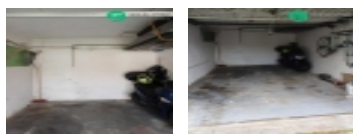

Prodej garáže, Liberec

garáž Liberec

ČÍSLO ZAKÁZKY: RS313492 TYP ZAKÁZKY: prodej

LOKALITA: Liberec, Zemědělská

garáž Liberec

Nabízíme k prodeji zděnou, řadovou garáž v osobním vlastnictví o výměře 20m² pro jedno OA, vejde se tam i např. skútr. Má zavedenou elektřinou. Nachází se v Liberci, ul. Zemědělská, Dolní Hanychov. Garáž je suchá, má nová vrata opatřená ještě navíc 2 zámky, střecha je udržovaná, neteče do ní.

CENA: (za nemovitost) **520 000,- Kč**

Informace o nemovitosti

Číslo podlaží v domě	1
Druh objektu	cihlová
Stav objektu	dobrý
Energetická třída	G - Mimořádně nevhodná
Vybaveno	Částečně zařízeno
Druh stavby	garáž
Poloha objektu	v bloku