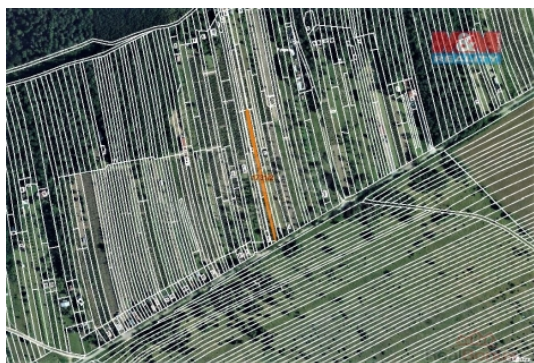

Prodej pozemku , zemědělská půda, Břeclav

**M&M reality holding, a.s.****Prodej vinice, 334 m², Břeclav-Charvátská Nová Ves**

ČÍSLO ZAKÁZKY: 817715 TYP ZAKÁZKY: prodej

LOKALITA: Břeclav

Prodej vinice, 334 m², Břeclav-Charvátská Nová Ves

Prodej pozemku o výměře 334 m² v katastru obce Charvátská Nová Ves. Pozemek je veden jako vinice, jsou zde mladé sazenice a natažena síť proti ptactvu. Nachází se v chatové oblasti u Lednicko Valtického Areálu. V okolí jsou cyklostezky, lázně Lednice, Apollonův chrám a Mlýnský rybník. Pěkná lokalita, výhodná investice.