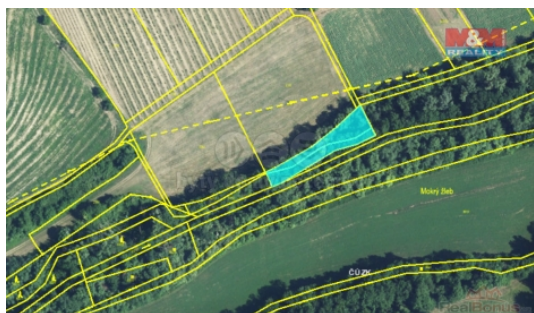

Prodej pole, 1260 m², Klentnice

ČÍSLO ZAKÁZKY: 889786 TYP ZAKÁZKY: prodej

LOKALITA: Klentnice (okres Břeclav)

Prodej pole, 1260 m², Klentnice

Prodej pozemku o celkové výměře 1260 m² v katastru obce Klentnice. Jedná se o 2 na sebe navazující pozemky orné půdy s náletovými stromy. Pěkná lokalita pod Pálavou, poblíž je vodní nádrž Nové Mlýny. Výhodná investice.

CENA: (za nemovitost) **298 000,- Kč**

Informace o nemovitosti

Stav objektu	velmi dobrý
Vlastnictví	osobní
Vlastní pozemek (m²)	1260
Umístění objektu	okrajová zástavba
Doprava	silnice autobus
Občanská vybavenost	Kompletní síť obchodů a služeb Kulturní zařízení Sportovní areál
Parkování	u domu (veřejné)
Druh pozemku	zemědělská

Nemovitost nabízí

M&M reality holding a. s.

Krakovská 1675/2
Praha - Nové Město
11000