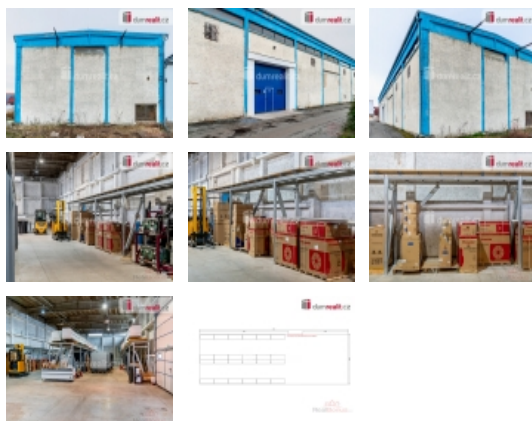

Pronájem skladovacích prostor, Jiřice (okres Nymburk)

Pronájem skladovacích prostor, Jiřice (okres Nymburk)

ČÍSLO ZAKÁZKY: 646973 TYP ZAKÁZKY: pronájem

LOKALITA: Jiřice (okres Nymburk)

Pronájem skladovacích prostor, Jiřice (okres Nymburk)

Cena dohodou., Nabízíme Vám k pronájmu skladovací prostory (Nejedná se o celý sklad, nebo budovu. Pouze o uvolněné místo ve skladu.) o podlahové ploše cca 350 m. Prostory jsou vhodné pro uskladnění stavebního, nebo hutního materiálu. (např.: palety s materiálem, dřevo, strojírenské výrobky, strojní technologie, auta atd.) Výška stropů 6,5 m. Celý sklad má velikost 570 m. Celá hala má 41 m x 13,86 m. Volné je 350 m. Ideální pro dlouhodobé skladování, ale lze se domluvit i individuálně. Šíře vjezdových vrat 3,8m x 4m. Prostory jsou suché, ale nevytápěné. Jiřice jsou obec ležící v okrese Nymburk a nachází se při silnici z Benátek nad Jizerou (asi 5, 5 km) do Lysé nad Labem (asi 6 km). Areál je po 17 hod uzamčený. V průběhu roku se bude dodělavat zabezpečení. Pro více informací kontaktujte makléře. Ev. číslo: 646359. Energetický štítek: G (519 kWh/m2/rok).

Nemovitost nabízí

Informace o nemovitosti

Počet podlaží objektu	1
Druh objektu	cihlová
Stav objektu	velmi dobrý
Energetická třída	G - Mimořádně nevhodná
Vlastní pozemek (m2)	2538
Umístění objektu	klidná část obce
Vybaveno	Nezařízeno
Zastavěná plocha (m2)	2538
Užitná plocha (m2)	350
Plocha obchodů (m2)	350
Druh prostor	Skladovací