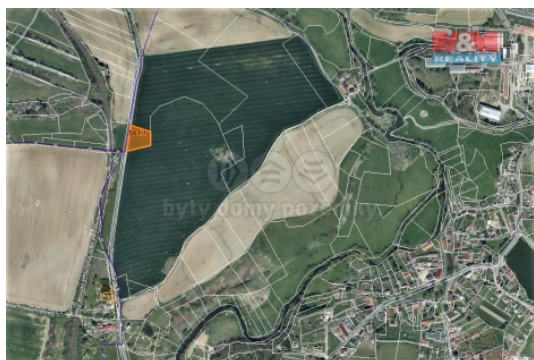

Prodej pole, 1366 m², Vrčeň

ČÍSLO ZAKÁZKY: 821364 TYP ZAKÁZKY: prodej

LOKALITA: Vrčeň (okres Plzeň-jih)

Prodej pole, 1366 m², Vrčeň

Prodej pozemku o výměře 1366 m² v katastru obce Vrčeň. Jedná se o ornou půdu, pozemek leží na okraji obce a je dobře dostupný. Prodej podílu 1/2 z celkové výměry 2733 m².

CENA: (za nemovitost) **129 770,- Kč**

Informace o nemovitosti

Stav objektu	velmi dobrý
Vlastnictví	osobní
Vlastní pozemek (m²)	1366
Umístění objektu	okrajová zástavba
Doprava	silnice autobus
Občanská vybavenost	Škola Školka Pošta Kompletní síť obchodů a služeb Kulturní zařízení Sportovní areál
Parkování	u domu (veřejné)
Druh pozemku	zemědělská

Nemovitost nabízí

M&M reality holding a. s.

Krakovská 1675/2
Praha - Nové Město
11000