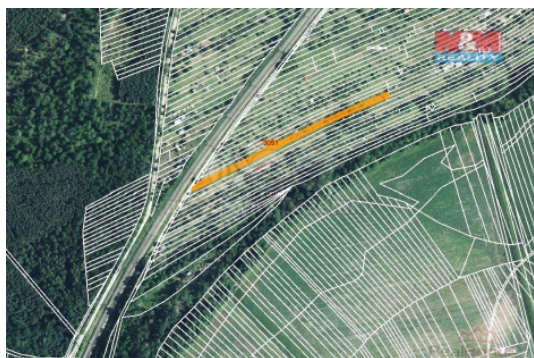

### Prodej zahrady, 518 m<sup>2</sup>, Břeclav-Poštorná

ČÍSLO ZAKÁZKY: 880093 TYP ZAKÁZKY: prodej

LOKALITA: Břeclav, Poštorná

#### Prodej zahrady, 518 m<sup>2</sup>, Břeclav-Poštorná

Prodej pozemku o výměře 518 m<sup>2</sup> v katastru obce Poštorná. Jedná se o zahradu, prodej podílu 1/4 z celkové výměry 2073 m<sup>2</sup>.  
Výhodná investice.