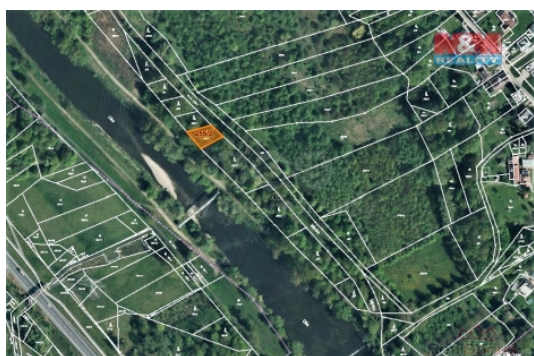

Prodej pozemku , les, Karviná

M&M reality holding, a.s.

Prodej lesa, 488 m², Karviná-Ráj

ČÍSLO ZAKÁZKY: 833710 TYP ZAKÁZKY: prodej

LOKALITA: Karviná

Prodej lesa, 488 m², Karviná-Ráj

Prodej pozemku o výměře 488 m² v katastru obce Karviná-Ráj.
Jedná se o lesní pozemek s porostem stromů.

CENA: (za nemovitost) **67 832,- Kč**

Informace o nemovitosti

Stav objektu	velmi dobrý
Vlastnictví	osobní
Vlastní pozemek (m ²)	488
Umístění objektu	okrajová zástavba
Doprava	silnice autobus
Občanská vybavenost	Škola Školka Pošta Kompletní síť obchodů a služeb Kulturní zařízení Sportovní areál
Parkování	u domu (veřejné)
Druh pozemku	les