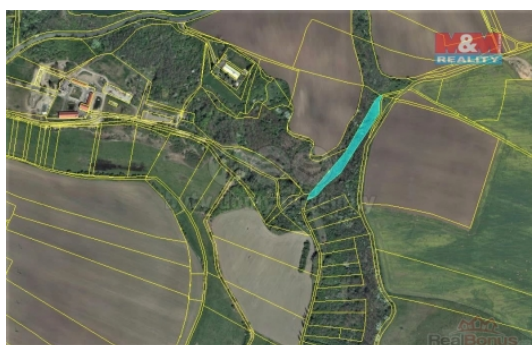

### Prodej louky, 4313 m<sup>2</sup>, Staňkovice-Tvršice

ČÍSLO ZAKÁZKY: 823101 TYP ZAKÁZKY: prodej

LOKALITA: Staňkovice (okres Louny)

#### Prodej louky, 4313 m<sup>2</sup>, Staňkovice-Tvršice

Prodej pozemku o výměře 4313 m<sup>2</sup> v katastru obce Tvršice. Jedná se o louku s porostem stromů.

CENA: (za nemovitost) **293 284,- Kč**

### Informace o nemovitosti

Stav objektu	velmi dobrý
Vlastnictví	osobní
Vlastní pozemek (m <sup>2</sup> )	4313
Umístění objektu	okrajová zástavba
Doprava	vlak silnice autobus
Občanská vybavenost	Škola Školka Pošta Kompletní síť obchodů a služeb Kulturní zařízení Sportovní areál
Parkování	u domu (veřejné)
Druh pozemku	trvalý travní porost