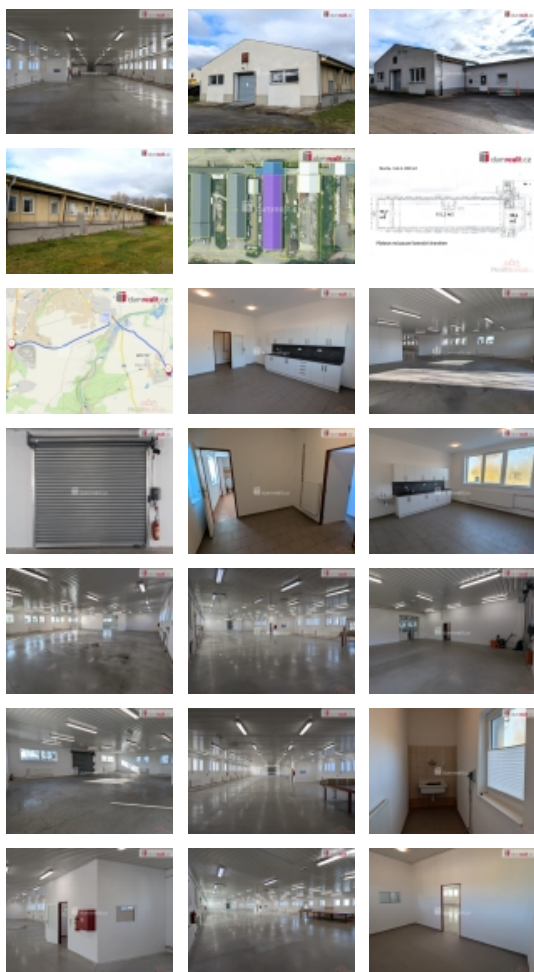

### Pronájem výrobních prostor, Kaplice, Mostky (okres Český Krumlov)

+ energie. Jeden měsíční nájem odměna RK., Dumrealit.cz Vám zprostředkuje pronájem výrobního prostoru v hale o rozloze cca 1000 m, s kvalitním zázemím pro zaměstnance, v Mostkách u Kaplice, jen 4 km od dopravní tepny E55 a 5km od budoucí dálnice D3.

Jedná se o udržovanou, zateplenou, před cca třemi roky zrekonstruovanou halu o zastavěné ploše 1189 m a podlahové cca 1000 m. Z toho 943 m připadá na výrobní, či skladovací prostor s betonovou podlahou, Zbytek tvoří zázemí pro zaměstnance: pánské a dámské šatny, toalety, sprchy, denní místnost. Dále kompresorovna, kotelna, chodby.

Hala s výškou stropů 3 m je průjezdná, z obou stran vybavena sekčními vraty. Dohoda o případném rozdělení prostoru příčkami možná. Objekt je napojen na veřejný vodovod, odpad sveden do vlastní čističky. Vytápění ústřední na tuhá paliva. Elektřiny dostatek, areál má vlastní trafostanici. Bezproblémové parkování v areálu, dopravní obslužnost těžkou nákladní technikou možná.

### Informace o nemovitosti

Druh objektu	smíšená
Stav objektu	velmi dobrý

Pronájem výrobních prostor, Kaplice, Mostky (okres Český Krumlov)

Nemovitost nabízí

[dumrealit.cz](http://dumrealit.cz)

Energetická třída	E - Nehospodárná
Umístění objektu	sídliště
Vybaveno	Nezařízeno
Počet míst k parkování	5
Zastavěná plocha (m2)	1189
Užitná plocha (m2)	1000
Druh prostor	Výrobní