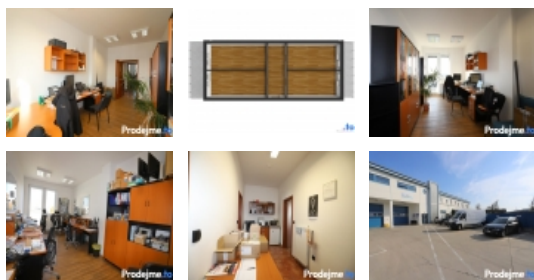

Poznejte kvalitní kancelářské prostory v moderní administrativní budově.

- + 87,1 m²
- + 4 místnosti
- + k dispozici zasedací místnost s projektorem
- + přístup 24/7
- + klimatizace
- + terasa
- + možnost parkování

Nabízený prostor je rozdělen na čtyři samostatné kanceláře přístupné z chodby, která je od centrální chodby oddělena, tvoří tedy samostatný celek. K dispozici budete mít kuchyňku, toalety, malou i velkou zasedací místnost s projektorem. Bonusem pro zpříjemnění práce je možnost přímého vstupu z kanceláří na venkovní terasu. Budova se nachází v uzavřeném areálu s hlídací službou. Přístup do kanceláře je 24 hodin denně. U budovy je možný pronájem parkovacích míst.