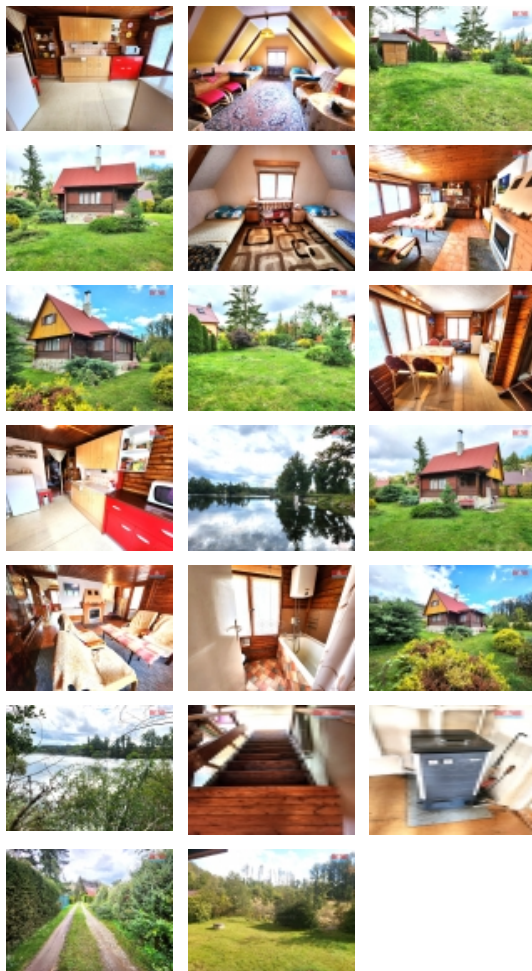

Prodej rekreačního objektu, Kryry (okres Louny)

M&M reality holding, a.s.

Prodej chaty, 74 m², Kryry

ČÍSLO ZAKÁZKY: 888271 TYP ZAKÁZKY: prodej

LOKALITA: Kryry (okres Louny)

Prodej chaty, 74 m², Kryry

Pokud hledáte klidné místo k rekreaci a odpočinku, tak je tato nabídka určena právě Vám. Prodej chaty se zahradou o celkové výměře 761 m² v osobním vlastnictví v klidné části obce Stebno u Petrohradu. Chata je patrová 3+1 s příslušenstvím, má zděnou podezdívku, nástavba je dřevěná, částečně podsklepená, zavedena elektřina 220/380 V, vrtaná studna, septik, vytápění krbovými kamny nebo kotlem na pevná paliva. V přízemí je vstupní chodba, veranda, koupelna, kuchyně a obývací pokoj, vstup do sklepa a schodiště do patra, kde jsou 2 pokoje. Na zahradě jsou okrasné keře a stromy, malý domek na nářadí. Parkování na pozemku, přístup po obecní cestě. V okolí jsou lesy vhodné k procházkám a houbaření a velký rybník. Dobrá dostupnost po dálnici do Prahy i Karlových Varů. Výhodné financování Vám zajistíme.

CENA: (za nemovitost) **2 658 000,- Kč**

Informace o nemovitosti

Počet podlaží objektu	1
Druh objektu	dřevěná
Stav objektu	velmi dobrý
Vlastnictví	osobní
Vlastní pozemek (m ²)	761
Vybavení	zahrada
Umístění objektu	klidná část obce
Vybaveno	Nezařizeno
Topení	Lokální - tuhá paliva Ústřední - dálkové
Doprava	silnice autobus