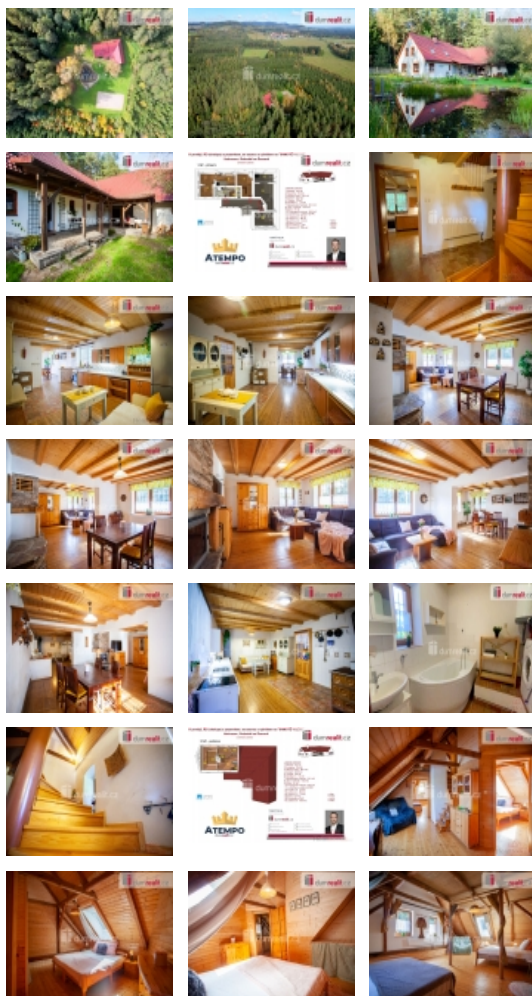

CENA: (za nemovitost) **9 990 000,- Kč**