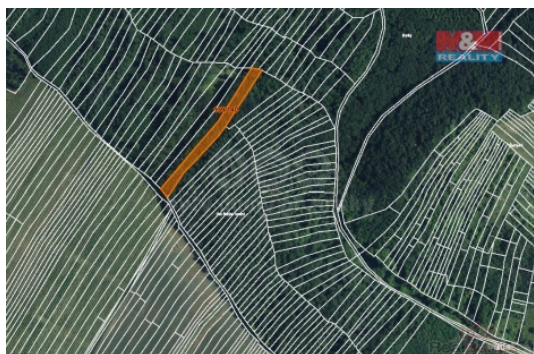

Prodej pozemku , les, Horní Bojanovice (okres Břeclav)

M&M reality holding, a.s.

Prodej lesa, 3219 m², Horní Bojanovice

ČÍSLO ZAKÁZKY: 862175 TYP ZAKÁZKY: prodej

LOKALITA: Horní Bojanovice (okres Břeclav)

Prodej lesa, 3219 m², Horní Bojanovice

Nabízíme k prodeji lesní pozemek o rozloze 3 219 m² na okraji obce Horní Bojanovice. Jedná se o skvělou příležitost pro ty, kteří hledají klidné a přírodní prostředí pro odpočinek či možnost investice do zeleně. Pozemek se nachází v katastrálním území Horní Bojanovice a je po těžbě.