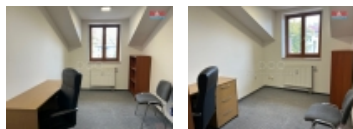

Pronájem kancelářského prostoru, 10 m², Český Těšín

ČÍSLO ZAKÁZKY: 890629 TYP ZAKÁZKY: pronájem

LOKALITA: Český Těšín (okres Karviná), <![CDATA[Dvořákova]]>

Pronájem kancelářského prostoru, 10 m², Český Těšín

Nebytové prostory vhodné jako kanceláře, které nabízí široké možnosti využití k podnikání. Malá, ale útulná kancelář o rozměrech 10 m² se nachází v komerčním objektu v samém centru města. Prostory jsou vybaveny koberci a částečně i nábytkem. WC a kuchyňka na patře. Vlastní parkoviště u objektu. Cena bez služeb a energií. Záloha na energie je 600,- Kč měsíčně. Zálohy vodné a stočné 1000,- Kč na rok. Odvoz odpadu 1 000,- Kč na rok. Výborná cena! Poplatek RK ve výši 4 000,- Kč + DPH. Kauce jeden měsíční nájem.

CENA: (za měsíc) **2 300,- Kč**